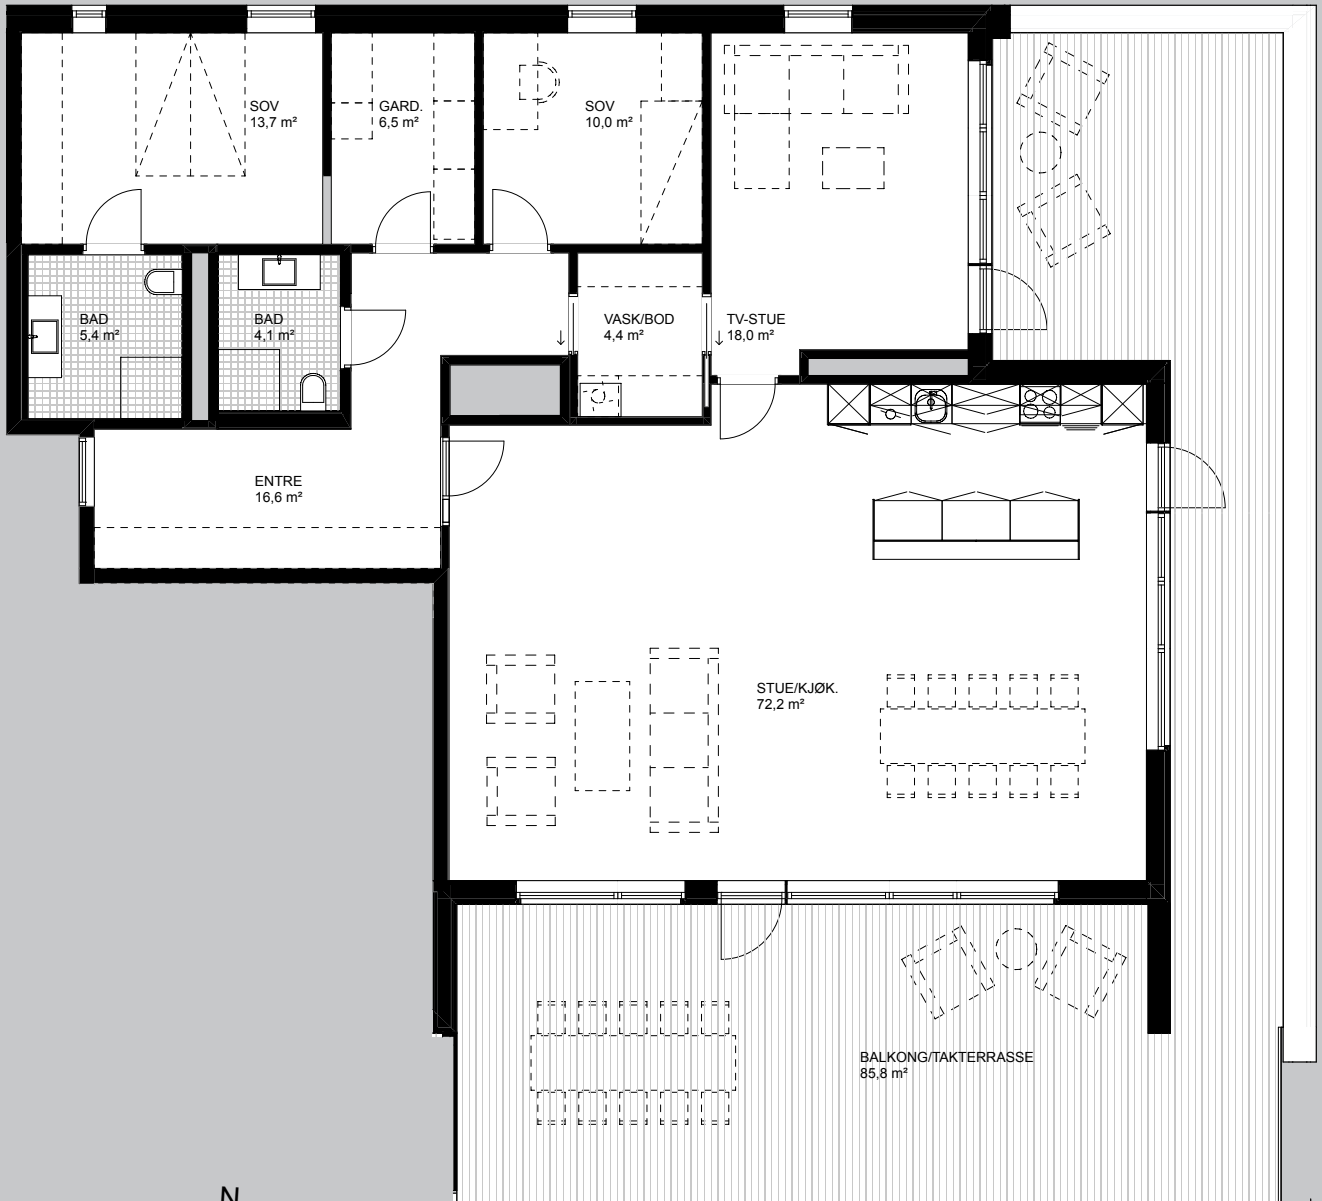

Leilighet A504

160,0 M² BRA | 148,6 M² P-ROM | 4-ROMS | BALKONG 85,8 M²

RAGBAKKEN

6. ETG.
4. ETG.
3. ETG.
2. ETG.
1. ETG.