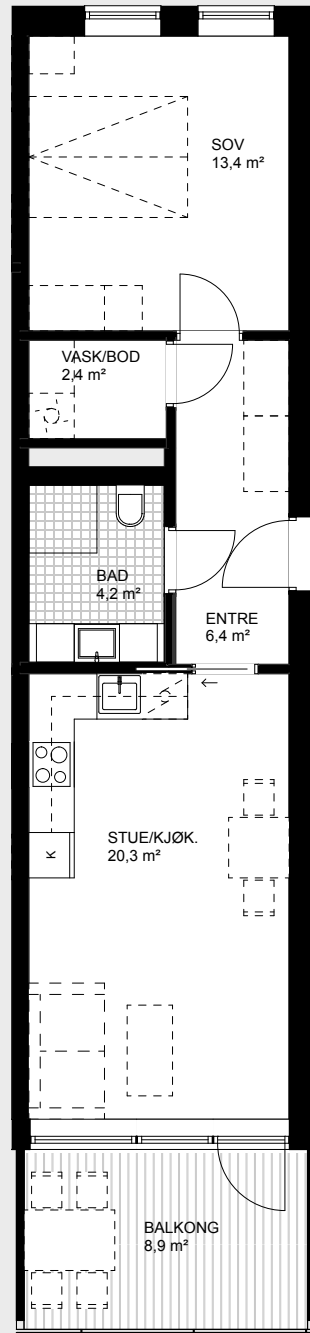

# Leilighet A205

49,3 M<sup>2</sup> BRA | 48,1 M<sup>2</sup> P-ROM | 2-ROMS | BALKONG 8,9 M<sup>2</sup>

RAGBAKKEN

5. ETG.
4. ETG.
3. ETG.
2. ETG.
1. ETG.