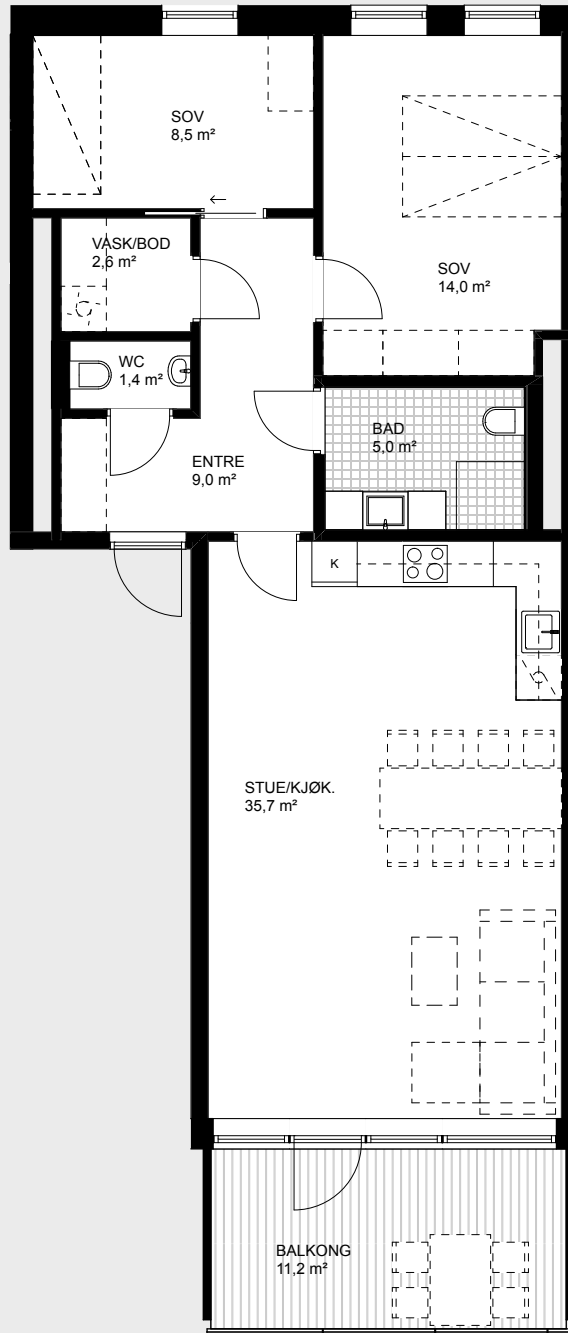

Leilighet A302

82,1 M² BRA | 79,1 M² P-ROM | 3-ROMS | BALKONG 11,2 M²

RAGBAKKEN

5. ETG.
4. ETG.
3. ETG.
2. ETG.
1. ETG.