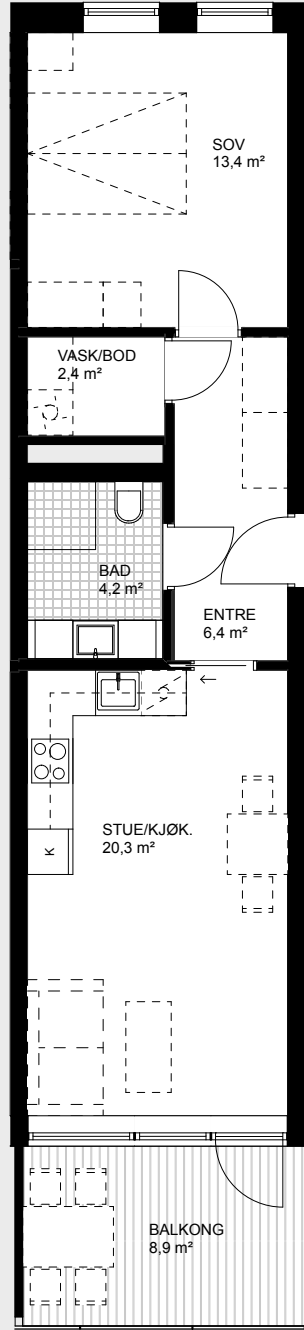

# Leilighet A305

49,3 M<sup>2</sup> BRA | 48,1 M<sup>2</sup> P-ROM | 2-ROMS | BALKONG 8,9 M<sup>2</sup>

RAGBAKKEN

5. ETG.
4. ETG.
3. ETG.
2. ETG.
1. ETG.