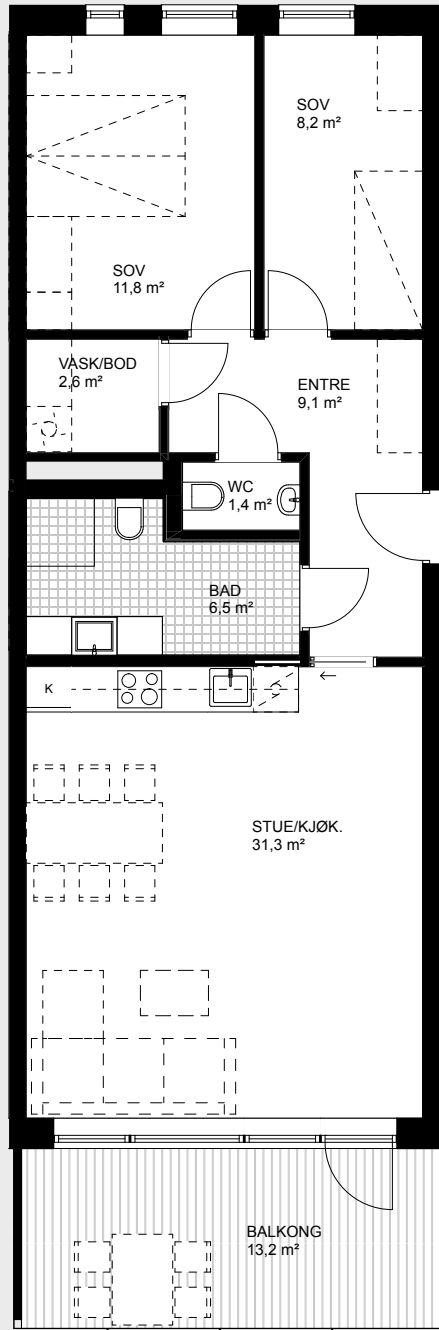

Leilighet A403

75,1 M² BRA | 73,8 M² P-ROM | 3-ROMS | BALKONG 13,2 M²

RAGBAKKEN

5. ETG.
4. ETG.
3. ETG.
2. ETG.
1. ETG.