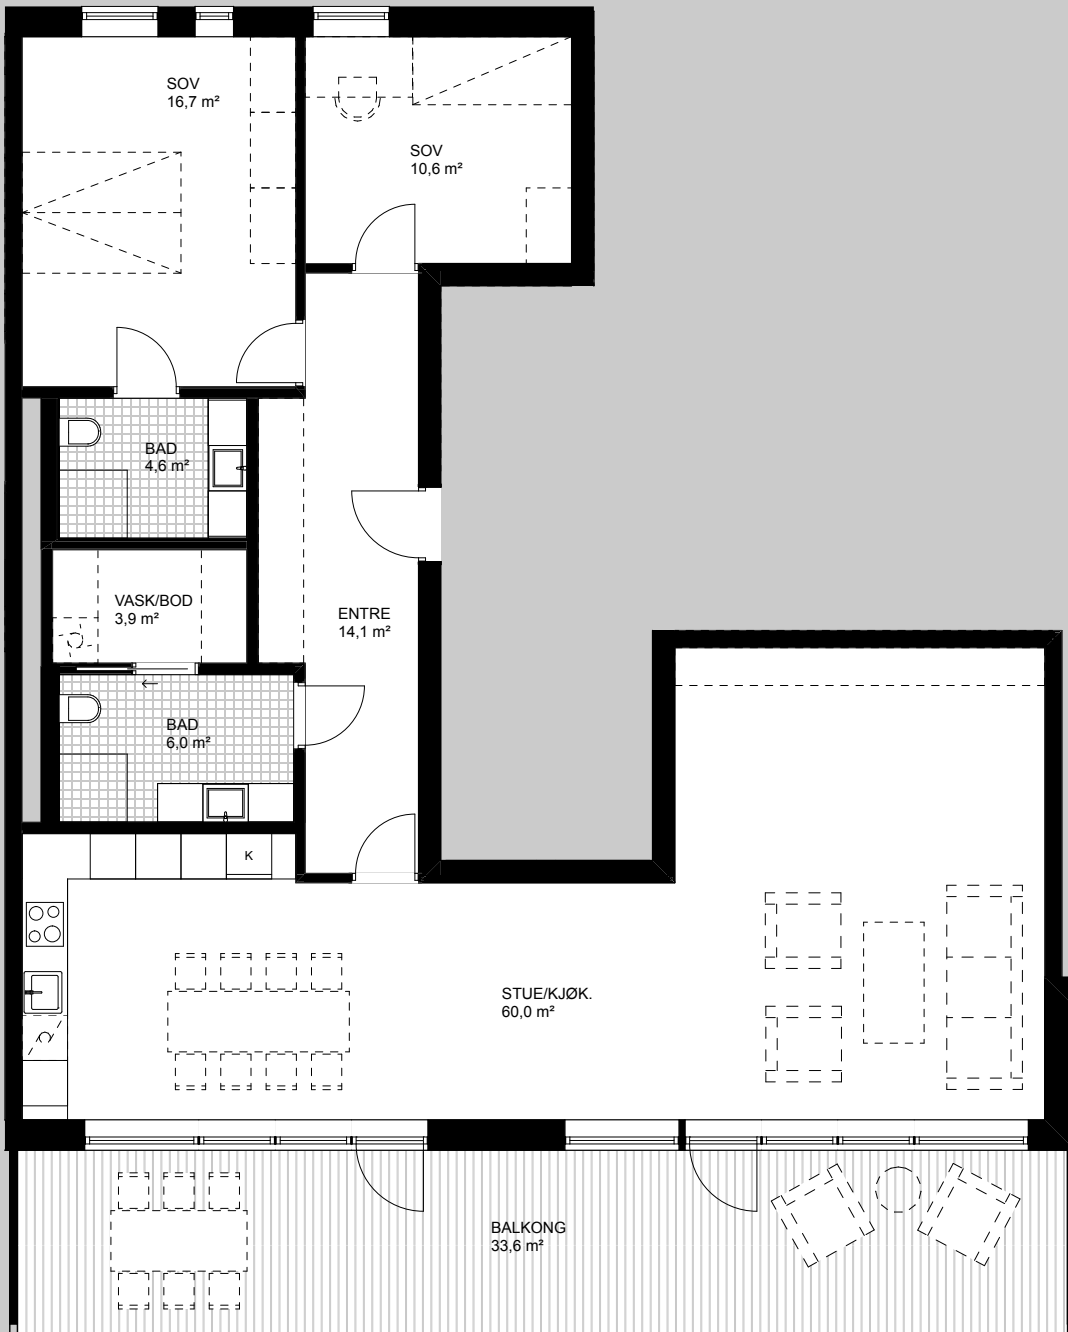

Leilighet 4503

122,3 M² BRA | 119,6 M² P-ROM | 3-ROMS | BALKONG 33,6 M²

RAGBAKKEN

5. ETG.
4. ETG.
3. ETG.
2. ETG.
1. ETG.